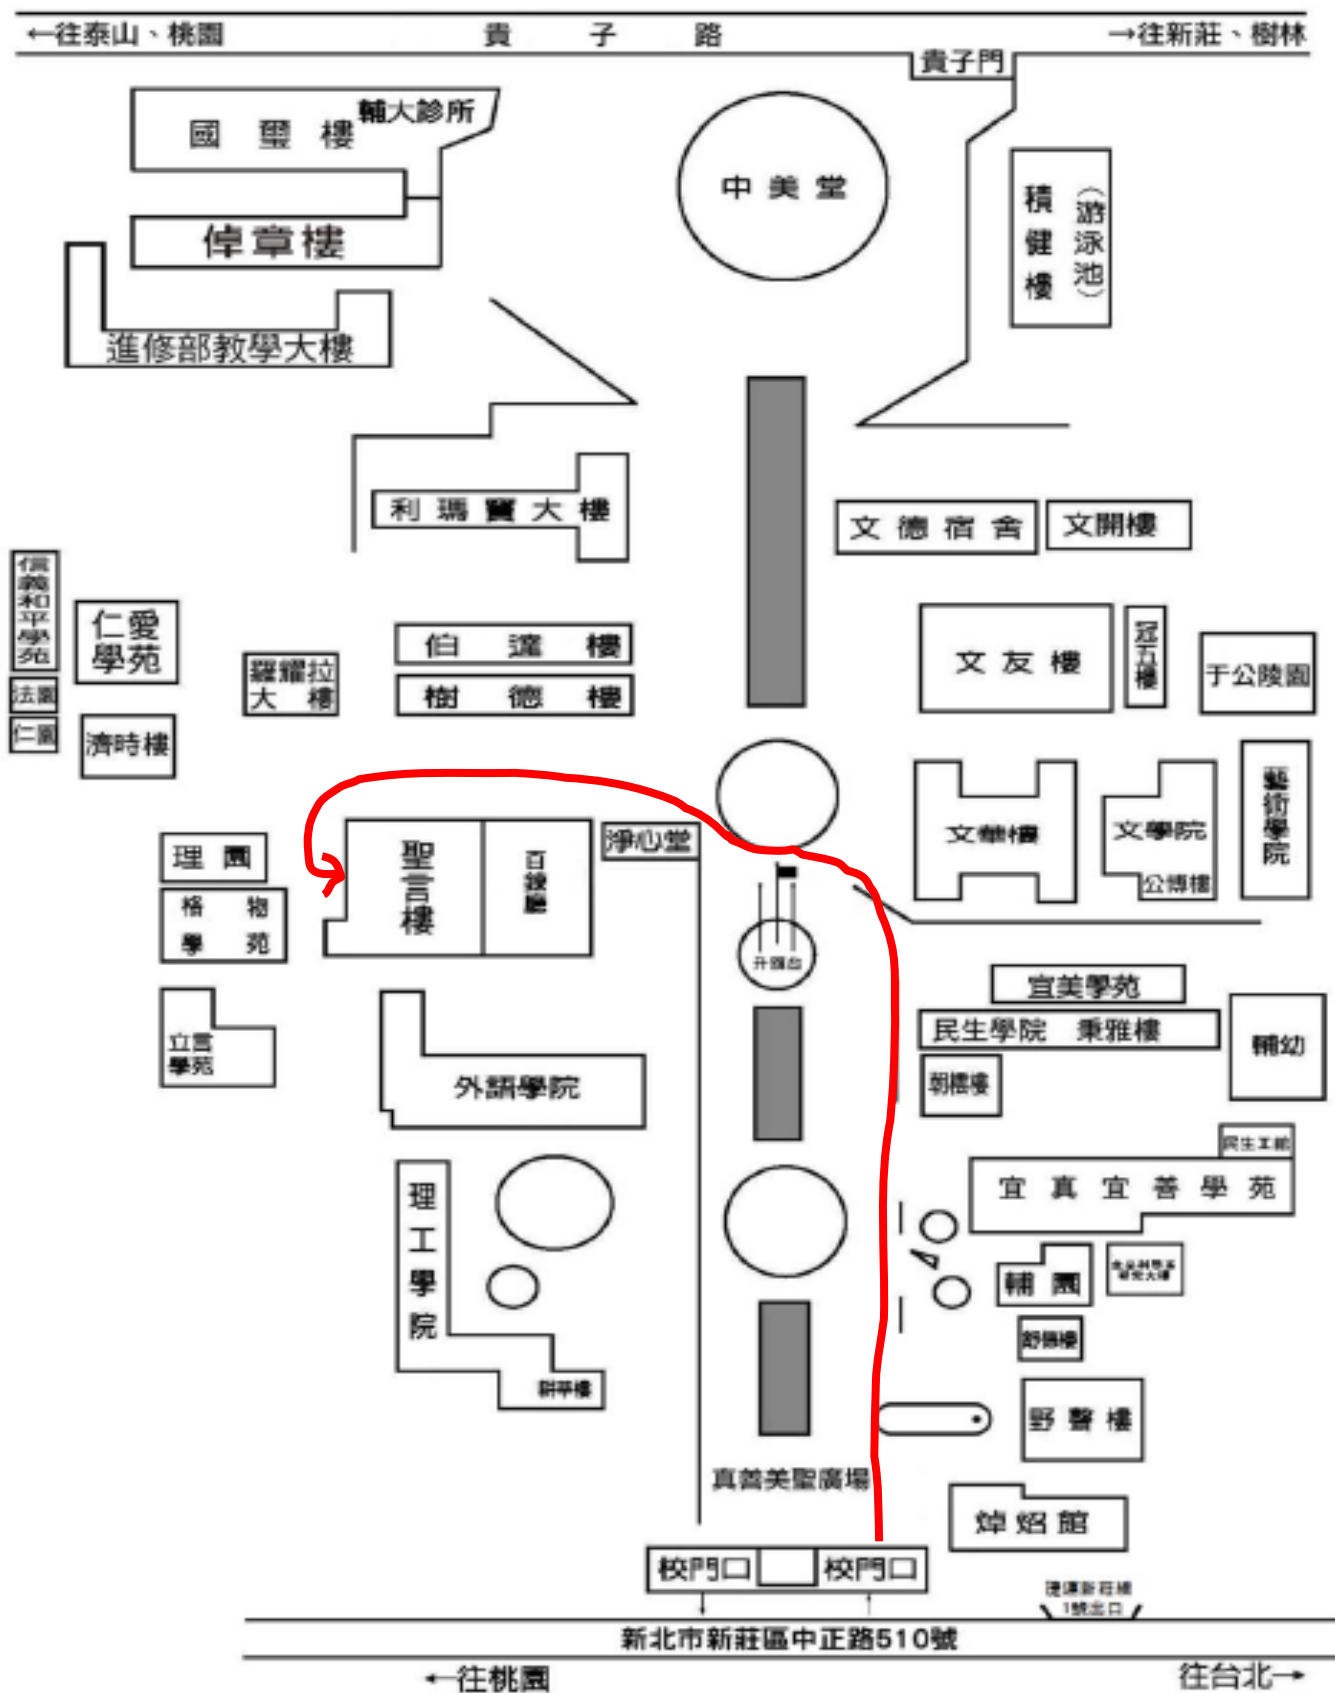

輔仁大學交通與校園平面圖

一、地理位置圖

二、公車站牌位置圖

三、捷運路線圖

研習地點

聖言樓 SF305 教室

輔仁大學校區平面示意圖

研習地點
聖言樓三樓 SF305 教室