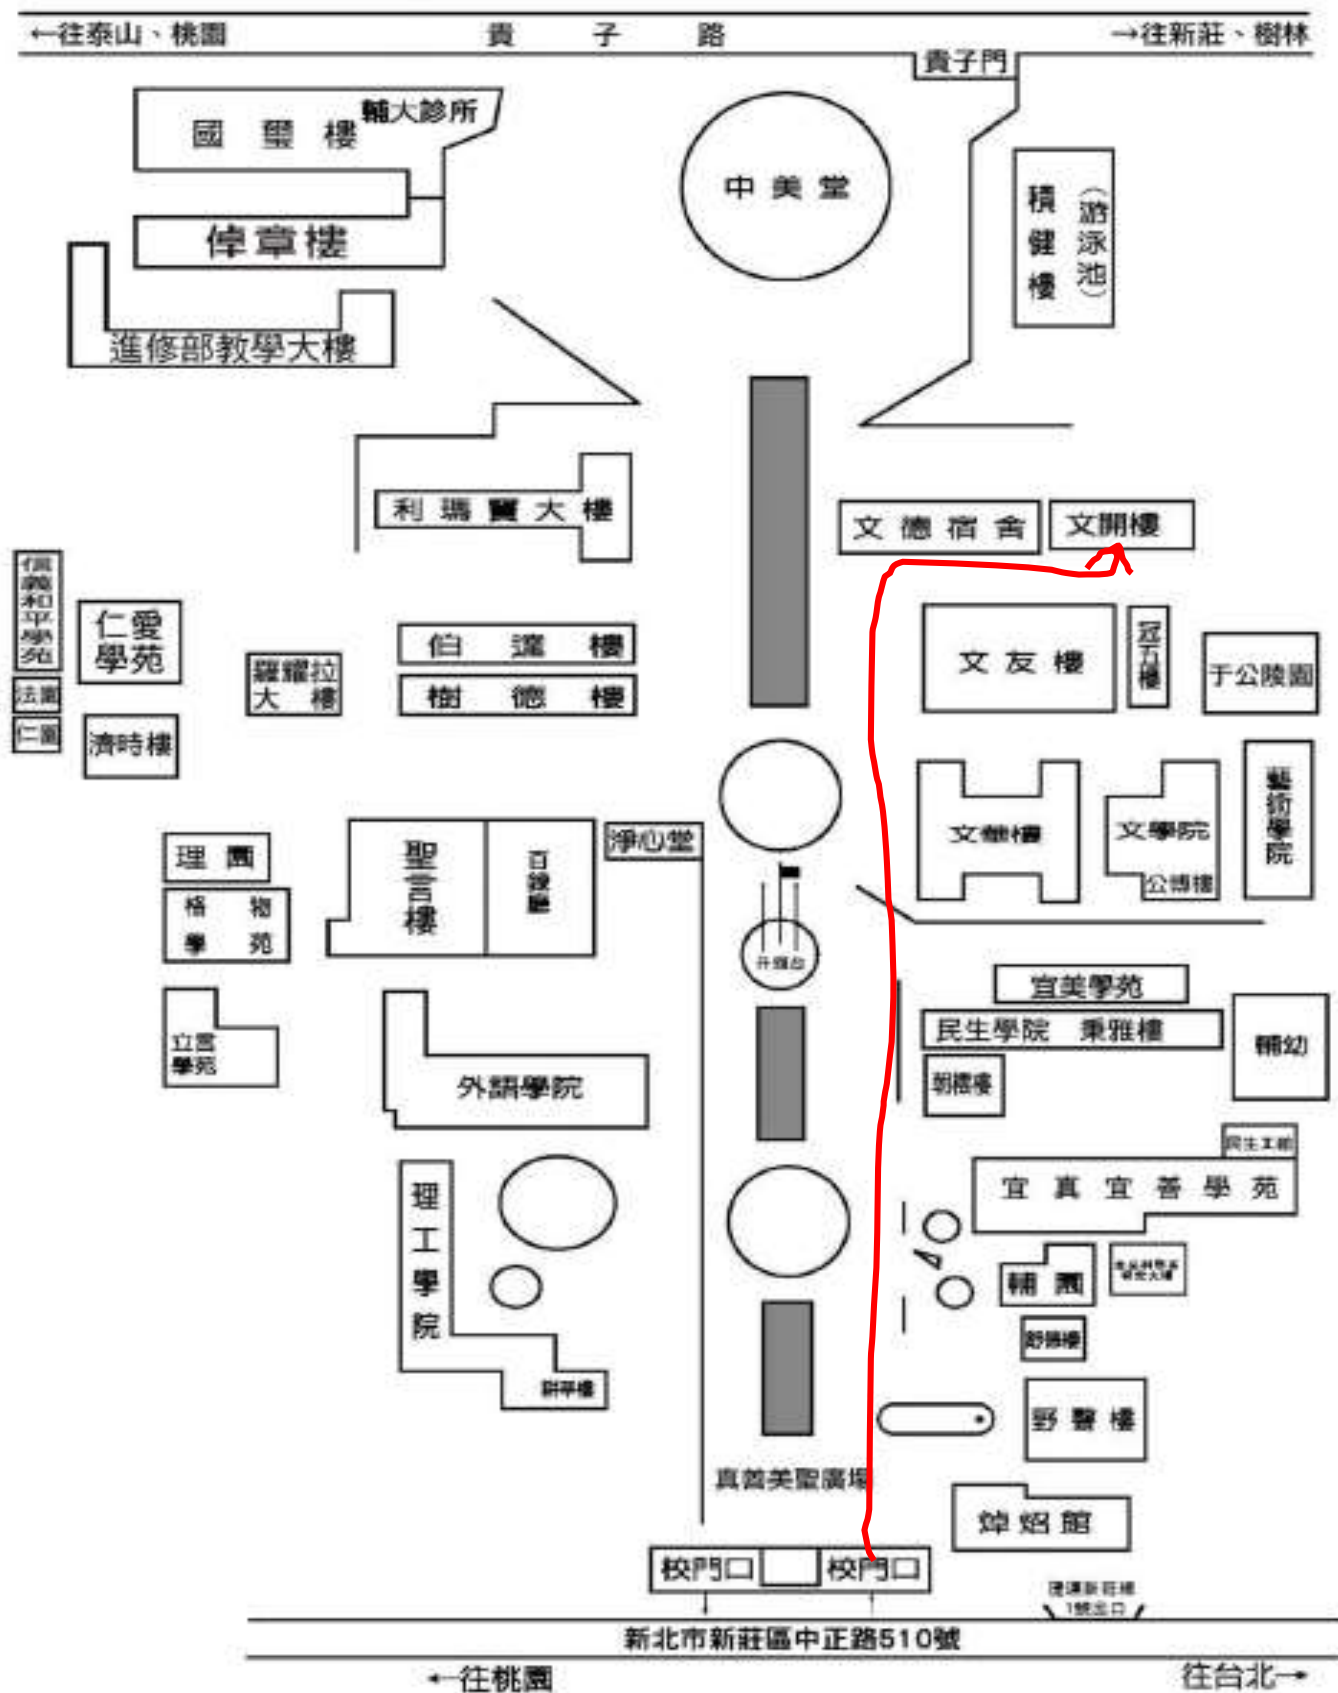

輔仁大學交通與校園平面圖

一、地理位置圖

二、公車站牌位置圖

三、捷運路線圖

輔大
Fu Jen University

研習地點

文開樓 LE702 教室

輔仁大學校區平面示意圖

研習地點
文開樓七樓 LE702 教室