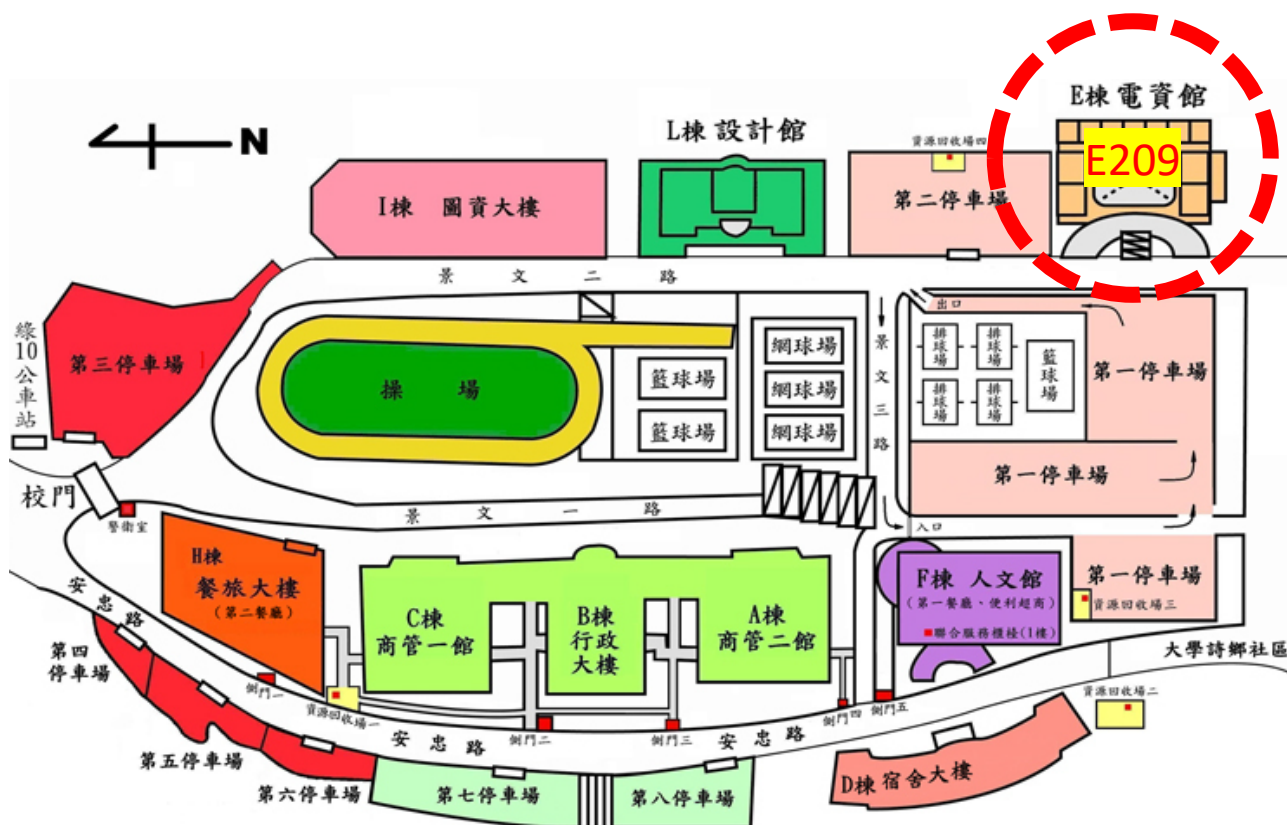

## 顯微電焊機-高中職教師跨域研習營活動行程表

時間	內容
9:00~9:10	報到
9:10~10:30	● 顯微電焊機說明介紹與示範實作
10:30~12:00	● 作品實作
12:00~13:00	午餐
13:00~17:00	● 作品實作

- 活動人數 30 人，一位教師可帶 2 位學生學習，請填寫線上表單，待收到 email 回覆即完成報名。
- 活動報名表單連結：  
<https://reurl.cc/Z9QDyp>
- 研習營作品 ( 不含銀鍊 )

- 視傳系網站參考：<https://vcd.just.edu.tw/>

● 景文科技大學 E 棟 2 樓 E209 珠寶工藝教室平面圖

 景文科技大學校區配置圖

● 景文科大交通資訊：

<https://www.just.edu.tw/p/412-1000-94.php?Lang=zh-tw>