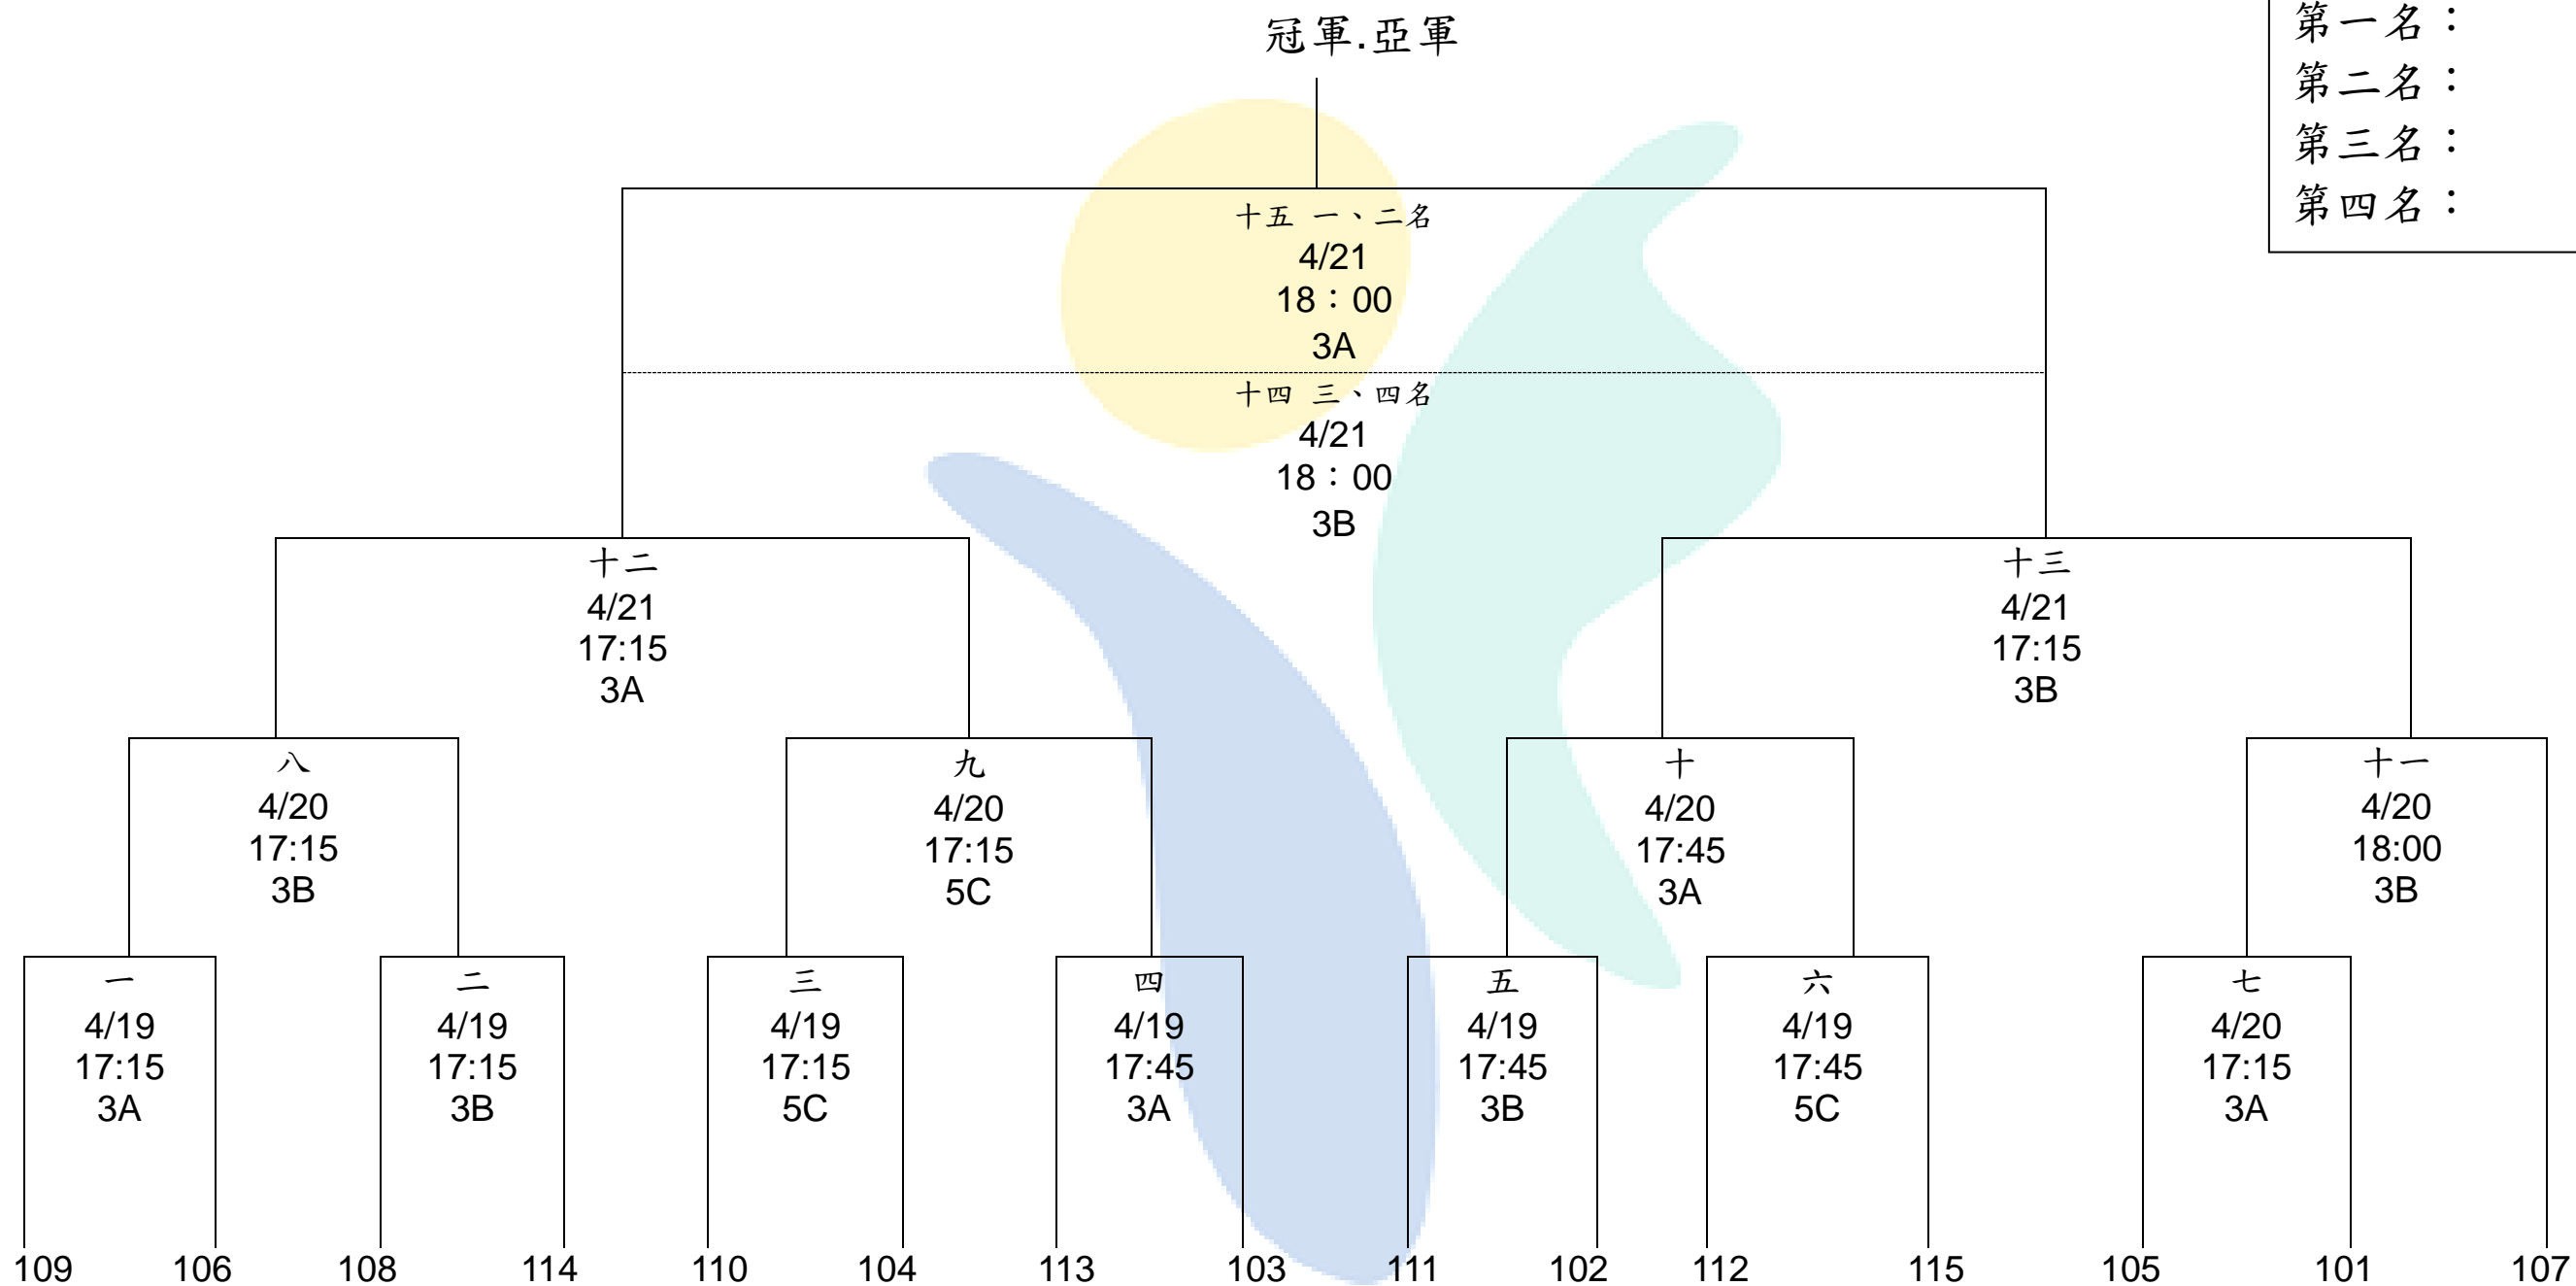

# 111 學年度臺北市立南湖高中高一班際排球比賽賽程表

第一名：  
 第二名：  
 第三名：  
 第四名：

A 場 (三樓綜合球場內)

B 場 (三樓綜合球場外)

C 場 (5 樓綜合球場)