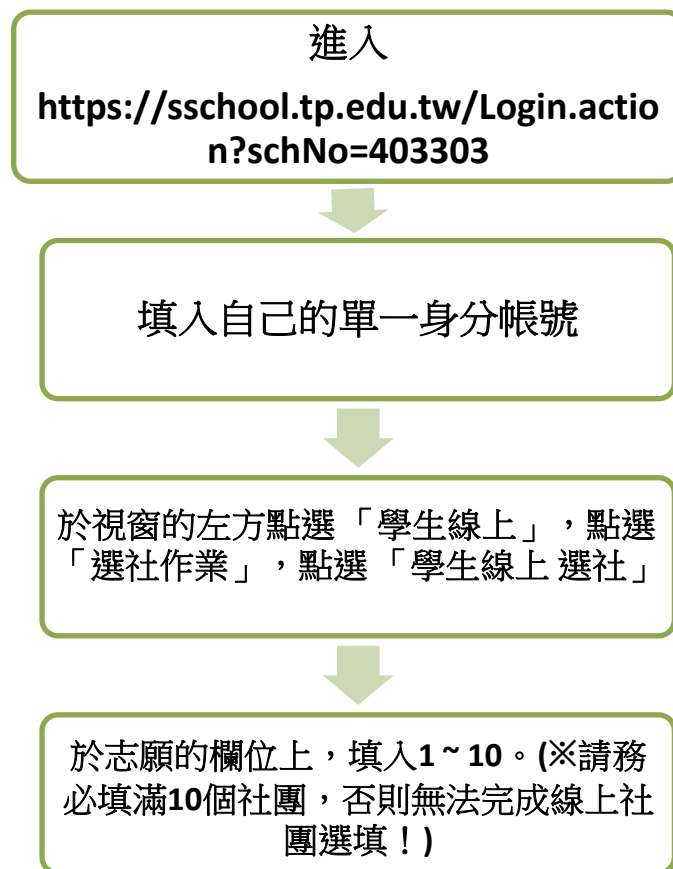

南湖高中社團選填說明

- 1、網路選填時間：**112年為8月22日(二)中午12時00分至8月25日(五)下午23時59分。**
- 2、選填結果公告時間：112年9月1日(五)下午16時後。
- 3、第一次社團活動課時間：112年10月6日(五)下午2:10 - 4:00。
- 4、網路選填網址：<https://sschool.tp.edu.tw/Login.action?schno=403303>
  (可由學校首頁左側「**校本課程選修**」連結進入，使用單一身分帳號登入)，相關選填方式請參照如下。

*社團選填注意事項

- 5、112學年度社團共計有**31**個社團，供高一同學及高二非幹部同學選填，**請務必將填選10個志願序，否則將無法完成社團選填工作，如因逾時或未完成選填社團人員，將由選填系統隨機排入社團，不得有異議。**
- 6、**社團選填結果將為一整學期**，無法轉社。上學期期末有一次下學期轉社機會，請特別留意。
- 7、各社團的**幹部**，已輸入社團選填系統鎖定，故無法進行選填作業。
- 8、一般性質社團**可招生人數**請參看附件之社團一覽表，**社團人數上限為50人(桌球社為40人)**。
  任務型社團不受名額限制。
- 9、選填步驟流程：
  - (1)進入 <https://sschool.tp.edu.tw/Login.action?schno=403303>
  - (2)填入自己單一份帳號。
  - (3)於視窗的左方點選「學生線上」點選「選社作業」點選「學生線上選社」。
  - (4)於志願的欄位上，填入3~10。(※請務必填滿10個社團，否則無法完成線上社團選填！)