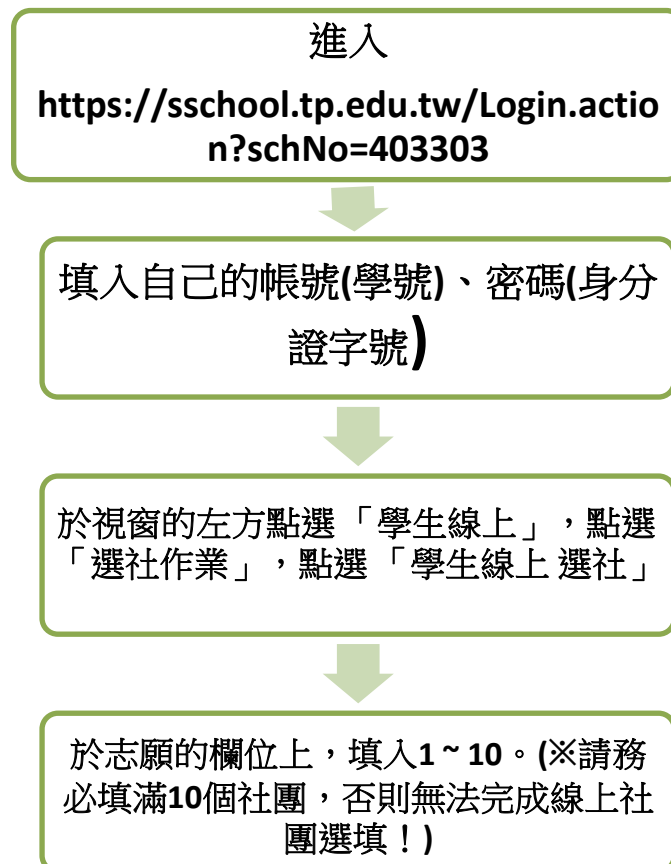

南湖高中社團選填說明

1. 網路選填時間：110年為8月23日(一)中午12時至8月27日(五)下午5時。
2. 選填結果公告時間：110年9月3日(五)下午17時後。
3. 第一次社團活動課時間：110年9月10日(五)下午2:10 - 4:00。
4. 網路選填網址：<https://sschool.tp.edu.tw/Login.action?schno=403303>
(可由學校首頁左側「成績與出席系統」連結進入，登入帳號為學號，第一次登入密碼為身分證字號，相關選填方式請參照如下。

*社團選填注意事項

5. 110學年度社團共計有**31**個社團，供高一同學及高二非幹部同學選填，**請務必將填選10個志願序，否則將無法完成社團選填工作，如因逾時或未完成選填社團人員，將由選填系統隨機排入社團，不得有異議。**
6. 社團選填結果將為**一整學期**，無法轉社。上學期期末有一次下學期轉社機會，請特別留意。
7. 各社團的**幹部**，已輸入社團選填系統鎖定，故無法進行選填作業。
8. 一般性質社團**可招生人數**請參看附件之社團一覽表，**社團人數上限為50人**。任務型社團不受名額限制。
9. 選填步驟流程：
 - (1) 進入 <https://sschool.tp.edu.tw/Login.action?schno=403303>
 - (2) 填入自己的帳號(學號)、密碼(身分證字號)
 - (3) 於視窗的左方點選「學生線上」點選「選社作業」點選「學生線上選社」
 - (4) 於志願的欄位上，填入1~10。
(※請務必填滿10個社團，否則無法完成線上社團選填！)