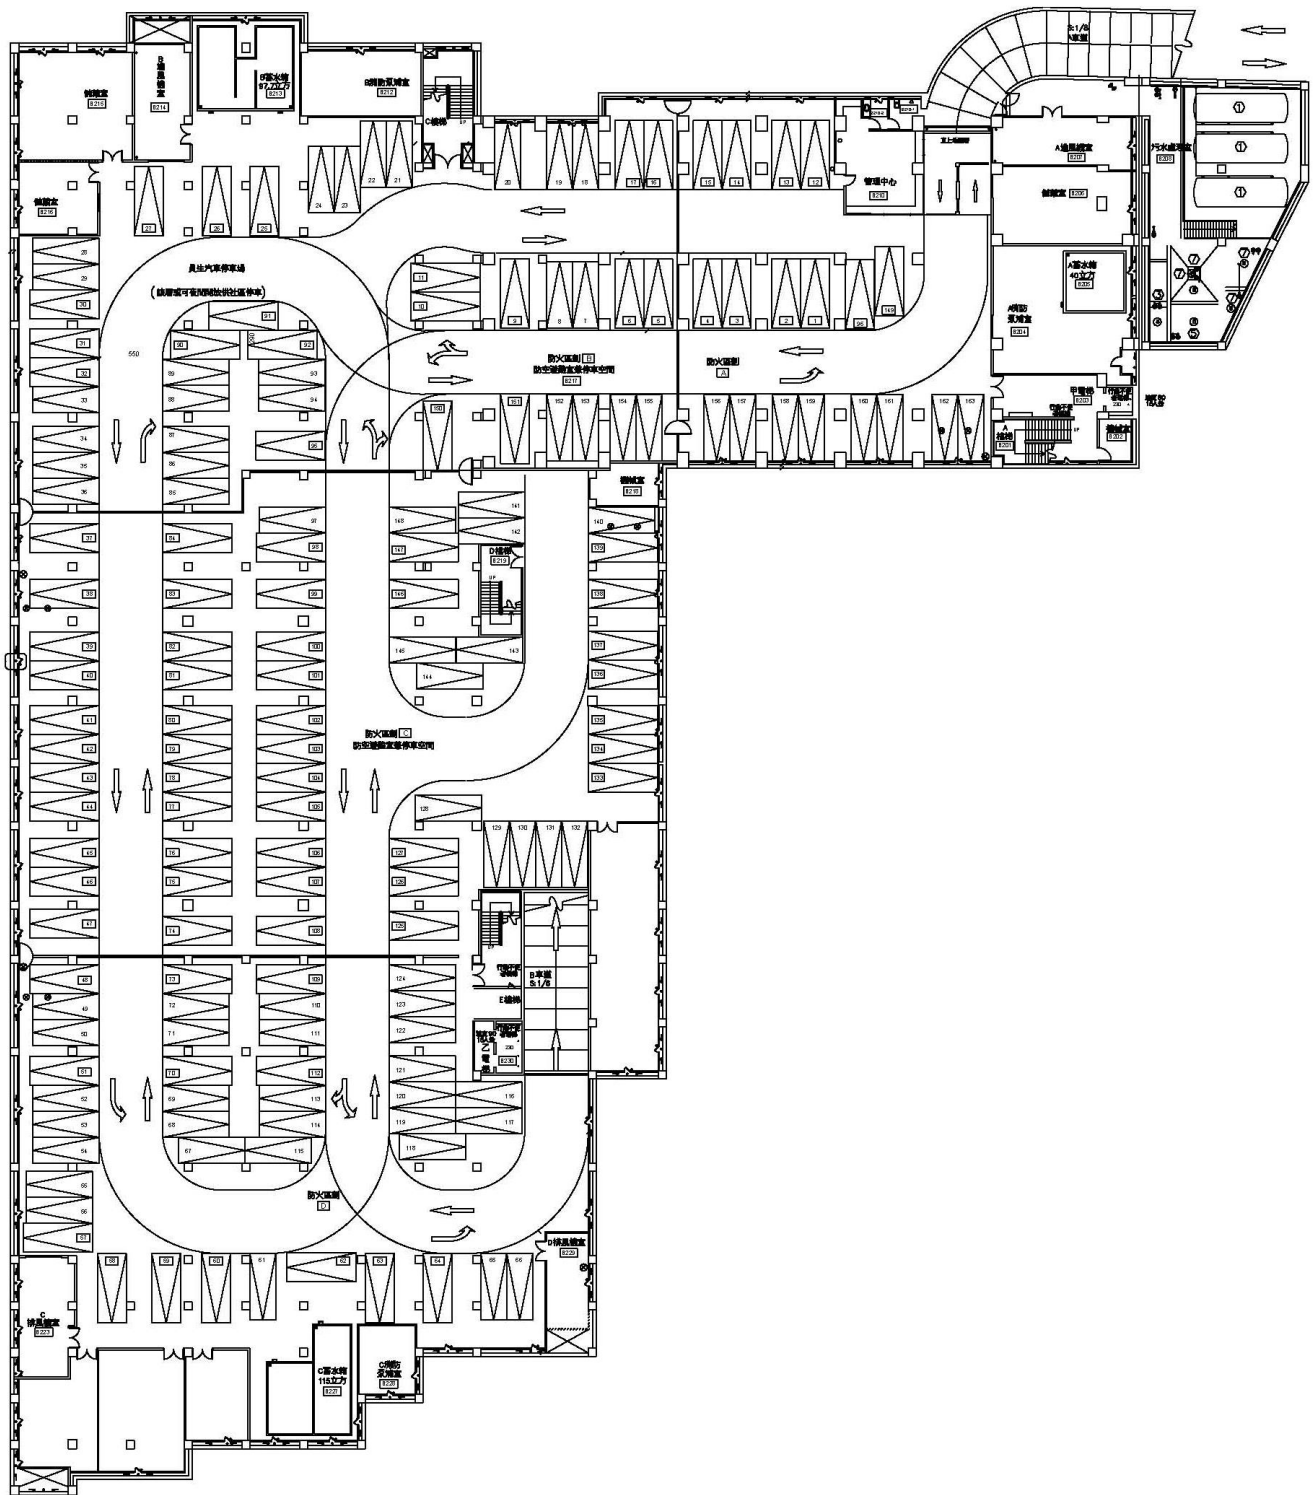

臺北市南湖高中運動場館、游泳池及地下停車場營運移轉案  
健身中心、地板教室、游泳池、活動中心平面圖

1-1 附件 2

臺北市南湖高中運動場館、游泳池及地下停車場營運移轉案 地下停車場平面圖

臺北市南湖高中運動場、館游泳池及地下停車場營運移轉案  
活動中心二樓平面圖

臺北市南湖高中運動場館、游泳池及地下停車場營運移轉案  
活動中心三樓平面圖

### 臺北市南湖高中運動場館、游泳池及地下停車場營運移轉案 活動中心四樓平面圖

### 臺北市南湖高中運動場館、游泳池及地下停車場營運移轉案 活動中心五樓平面圖