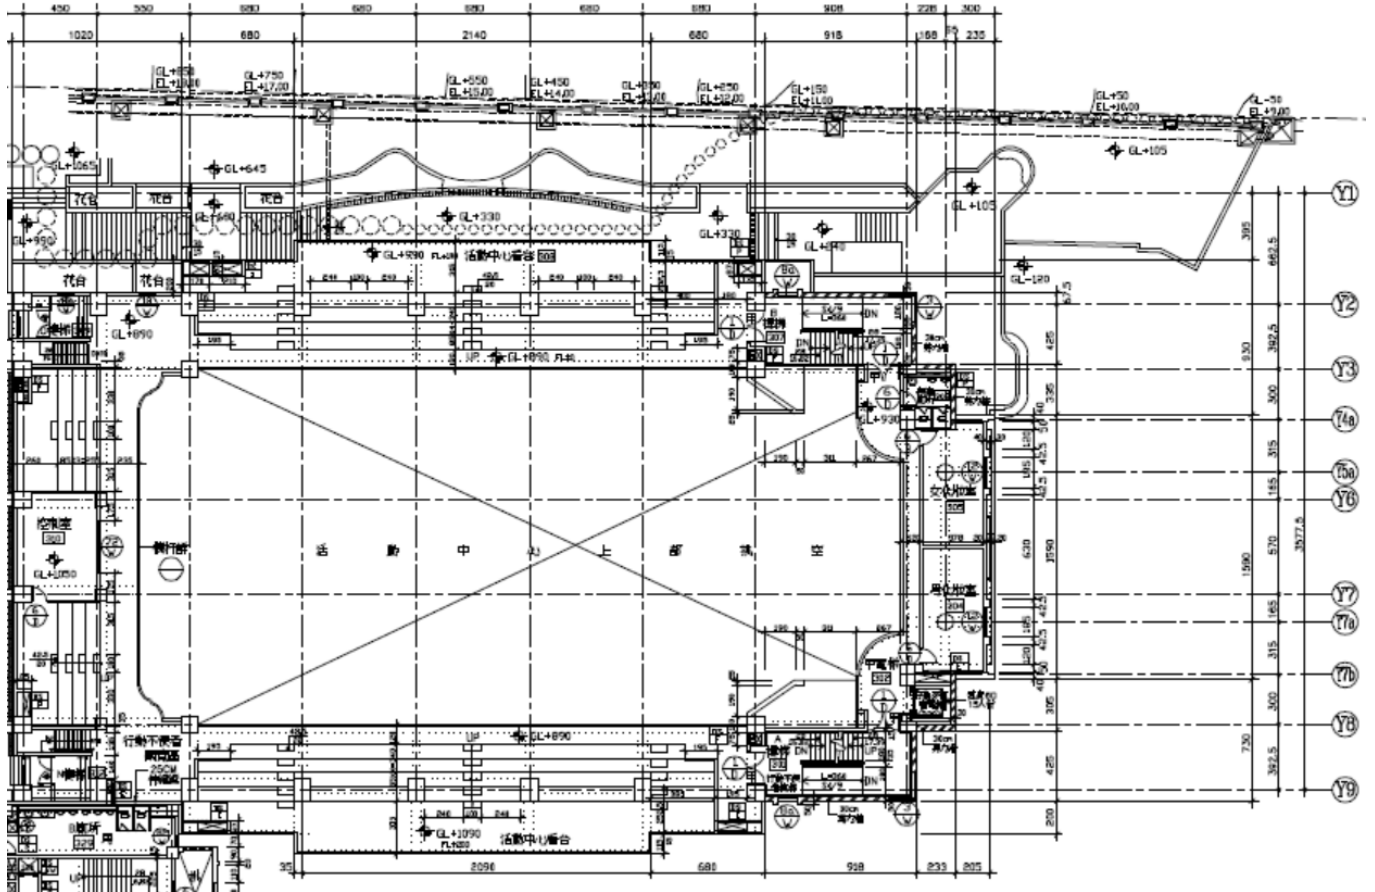

### 臺北市南湖高中運動場館、游泳池及地下停車場營運移轉案 活動中心四樓平面圖

### 臺北市南湖高中運動場館、游泳池及地下停車場營運移轉案 活動中心五樓平面圖