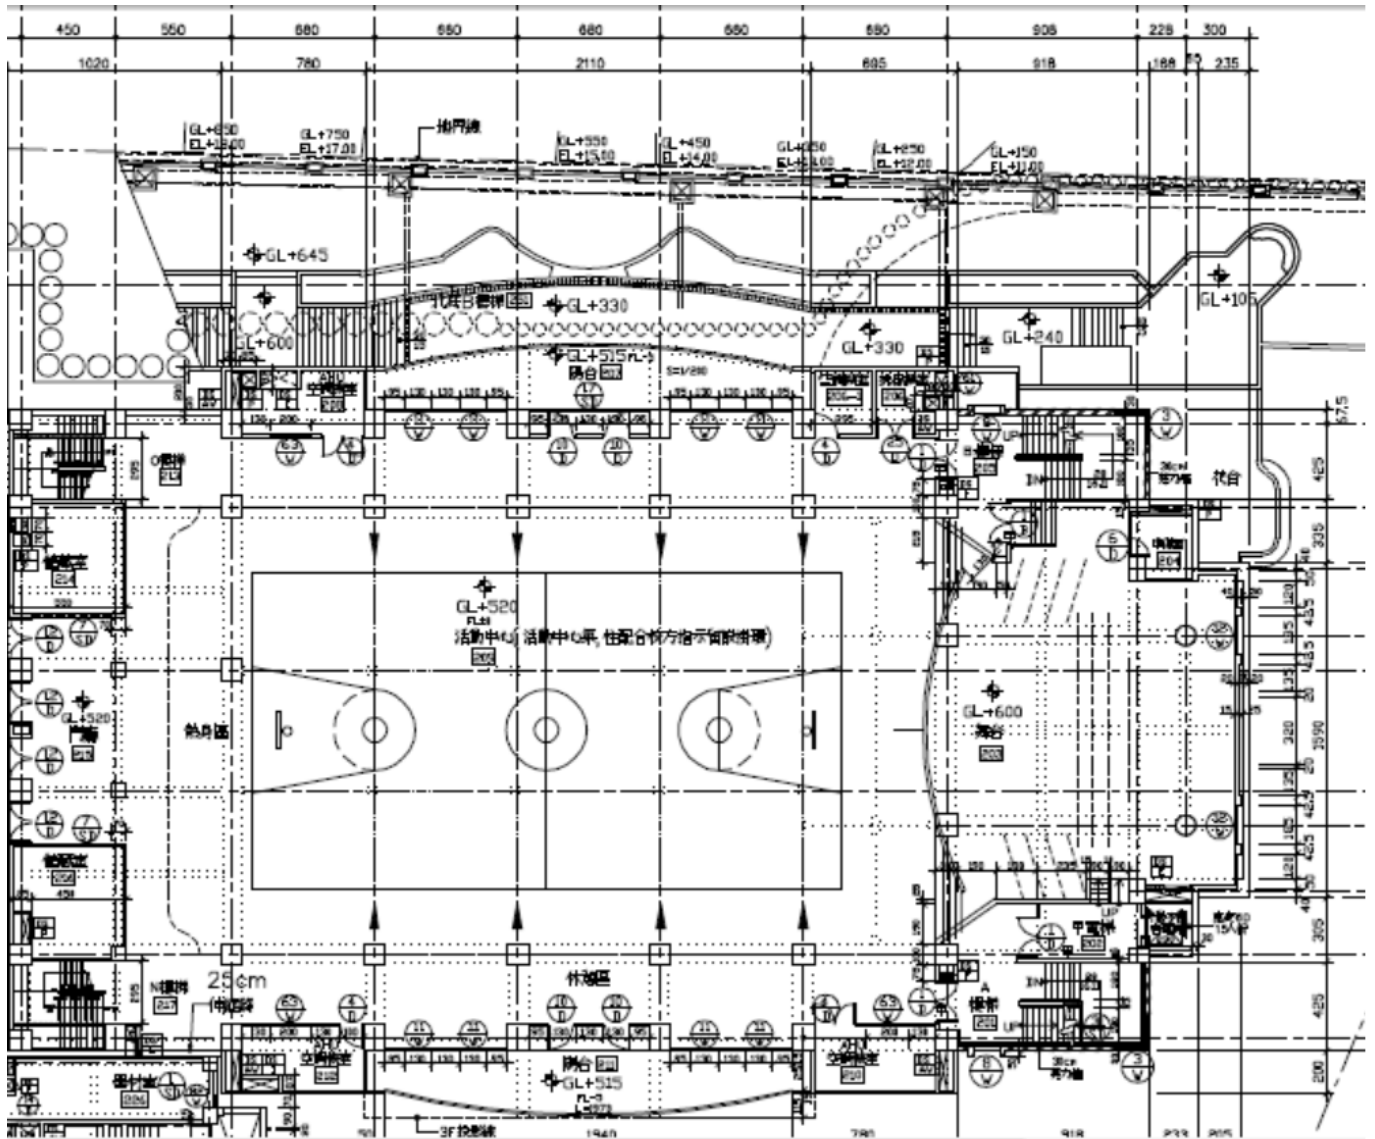

臺北市南湖高中運動場館、游泳池及地下停車場營運移轉案  
健身中心、地板教室、游泳池、活動中心平面圖

1-1 附件 2

臺北市南湖高中運動場館、游泳池及地下停車場營運移轉案 地下停車場平面圖

臺北市南湖高中運動場、館游泳池及地下停車場營運移轉案  
活動中心二樓平面圖

臺北市南湖高中運動場館、游泳池及地下停車場營運移轉案  
活動中心三樓平面圖

### 臺北市南湖高中運動場館、游泳池及地下停車場營運移轉案 活動中心四樓平面圖

### 臺北市南湖高中運動場館、游泳池及地下停車場營運移轉案 活動中心五樓平面圖