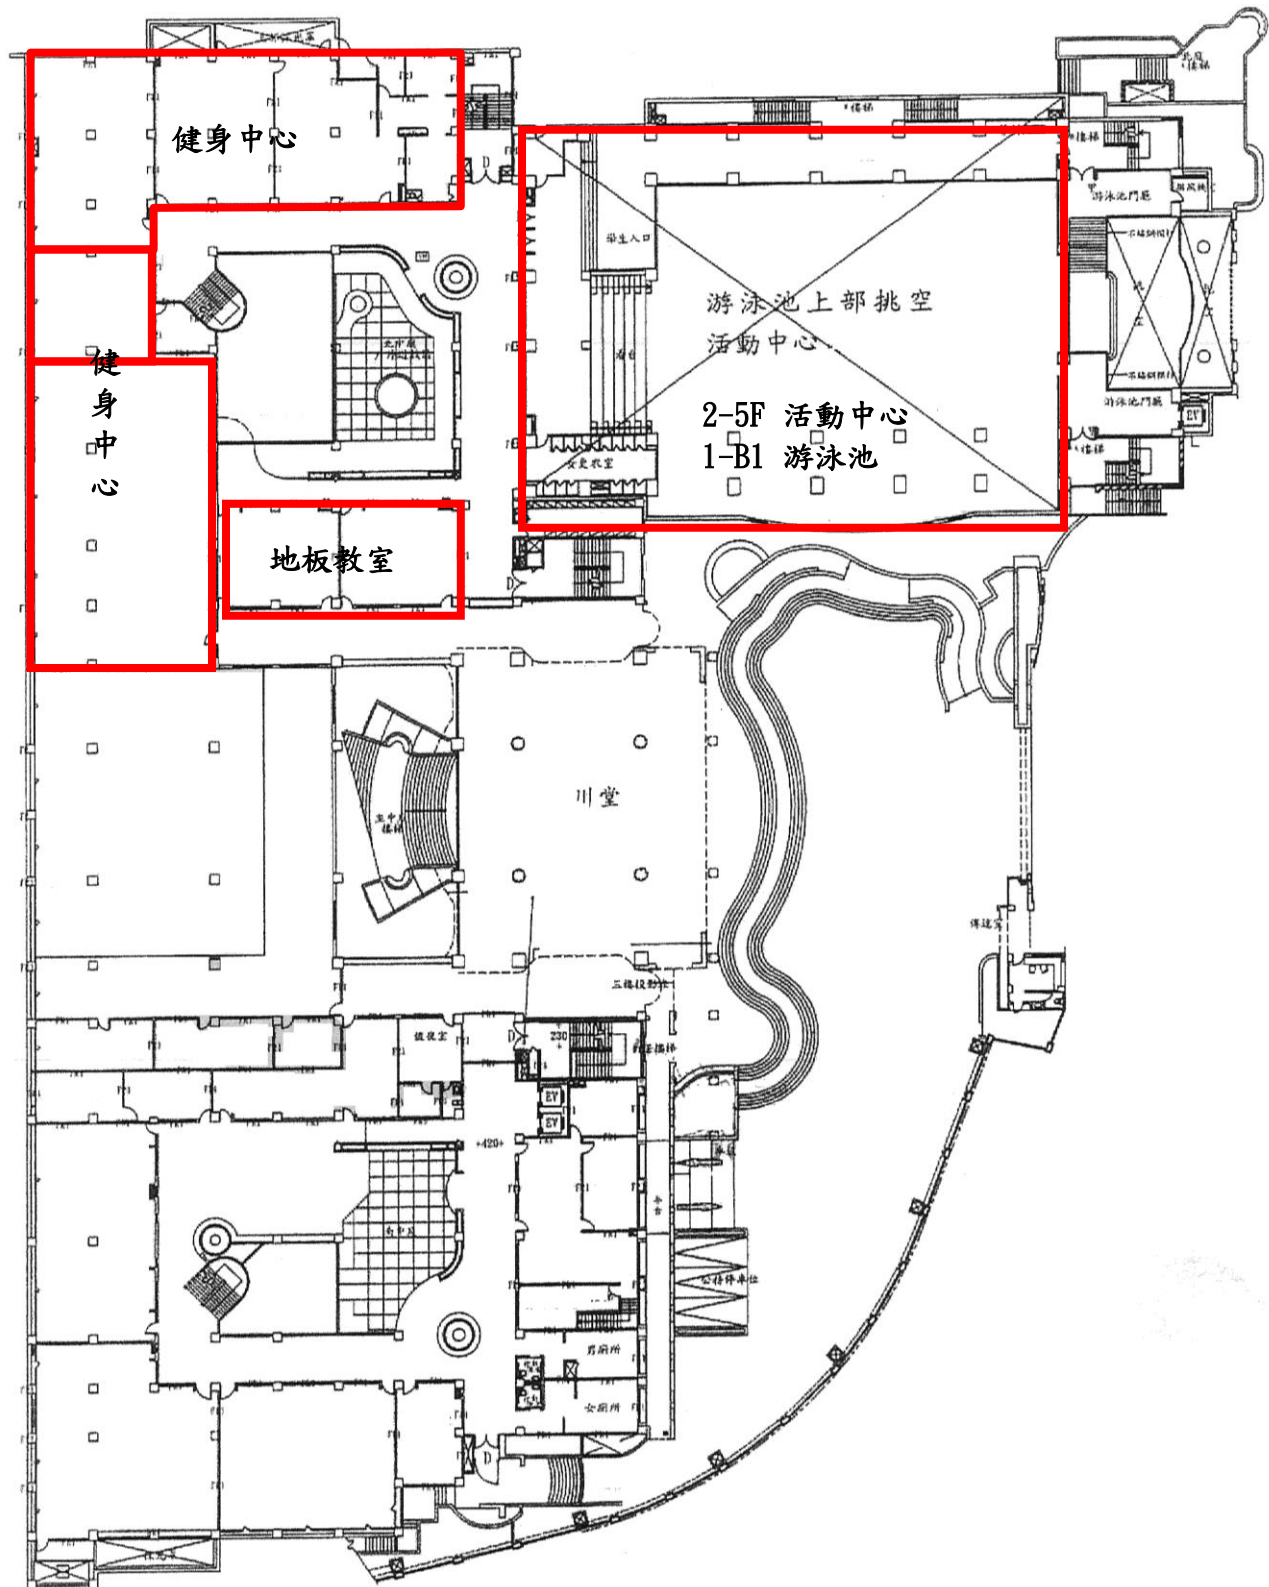

臺北市南湖高中運動場館、游泳池及地下停車場營運移轉案  
健身中心、地板教室、游泳池、活動中心平面圖

1-1 附件 2

臺北市南湖高中運動場館、游泳池及地下停車場營運移轉案 地下停車場平面圖

臺北市南湖高中運動場、館游泳池及地下停車場營運移轉案  
活動中心二樓平面圖

臺北市南湖高中運動場館、游泳池及地下停車場營運移轉案  
活動中心三樓平面圖

### 臺北市南湖高中運動場館、游泳池及地下停車場營運移轉案 活動中心四樓平面圖

### 臺北市南湖高中運動場館、游泳池及地下停車場營運移轉案 活動中心五樓平面圖