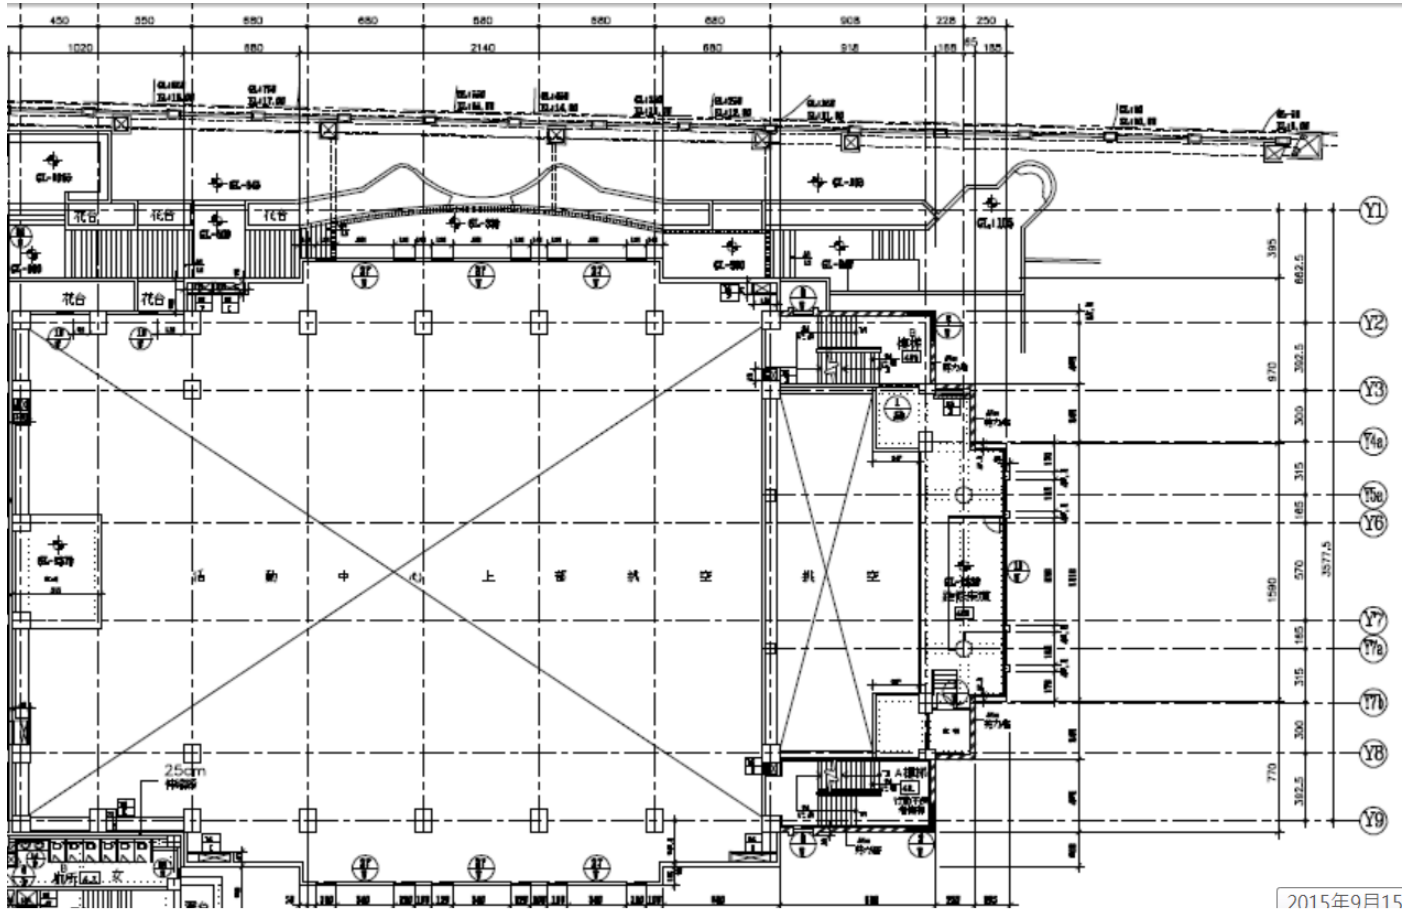

臺北市南湖高中運動場館、游泳池及地下停車場營運移轉案  
健身中心、地板教室、游泳池、活動中心平面圖

1-1 附件 2

臺北市南湖高中運動場館、游泳池及地下停車場營運移轉案 地下停車場平面圖

臺北市南湖高中運動場、館游泳池及地下停車場營運移轉案  
活動中心二樓平面圖

臺北市南湖高中運動場館、游泳池及地下停車場營運移轉案  
活動中心三樓平面圖

### 臺北市南湖高中運動場館、游泳池及地下停車場營運移轉案 活動中心四樓平面圖

### 臺北市南湖高中運動場館、游泳池及地下停車場營運移轉案 活動中心五樓平面圖