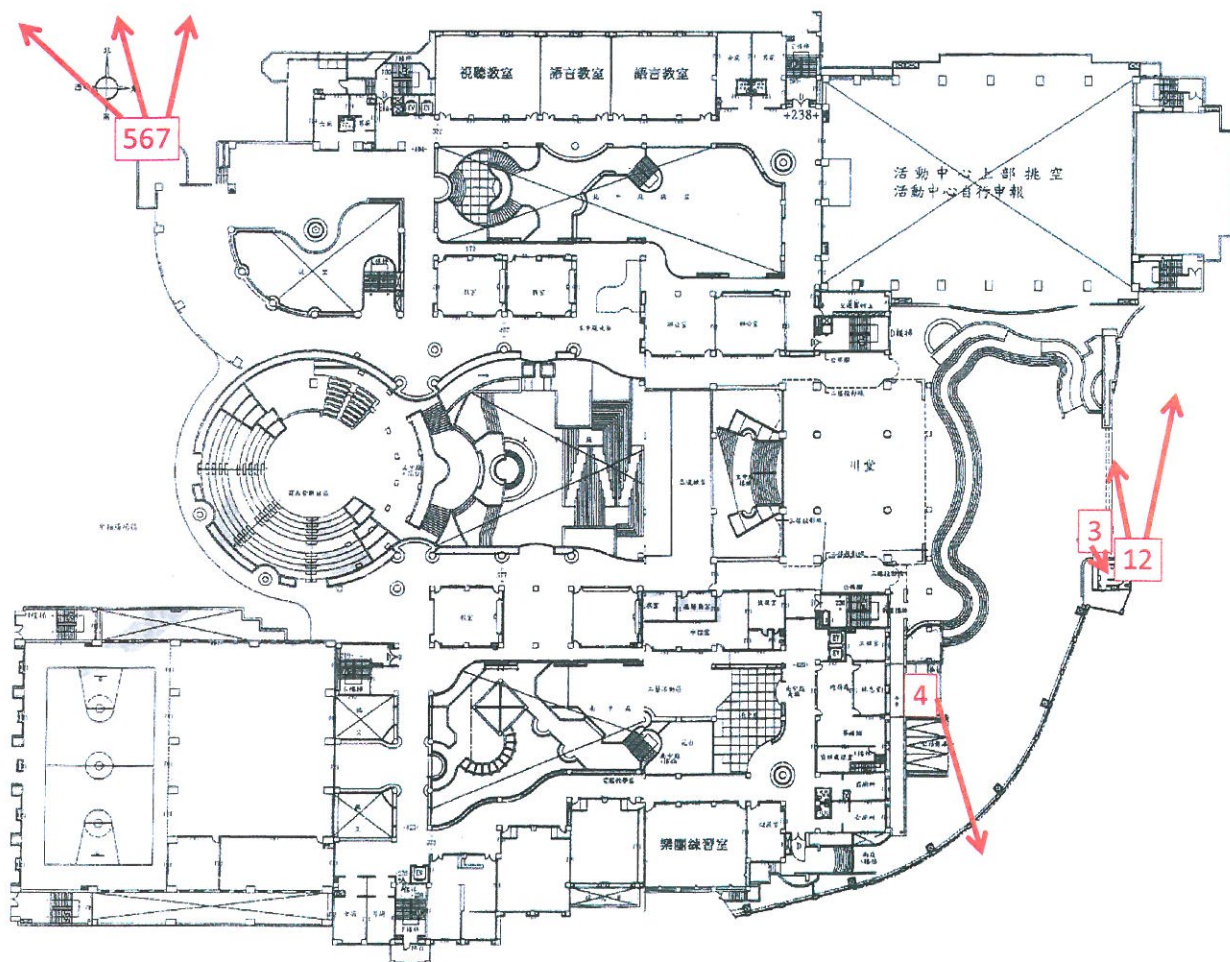

臺北市立南湖高級中學錄影監視系統設置概況

一、設置地點附表

本校監視器主機 7 台,攝影機共 84 台,其中監視系統在校門附近狀況之設備有監視系統主機 2 台,攝影機共 7 台,相關設置資訊如下:

編號	主機位置	攝影機位置	攝影機編號	監視區域	備註
1	警衛室	警衛室屋頂上方	CH01	學校大門	
2	警衛室	警衛室屋頂下方	CH02	大門外人行道	
3	警衛室	警衛室窗戶前方	CH03	警衛室	
4	警衛室	總務處外牆	CH04	側門車輛進出	
5	圖書館	圖書館 5 樓外牆	01 後門一	後門左側	
6	圖書館	圖書館 5 樓外牆	02 後門二	後門中側車道	
7	圖書館	圖書館 5 樓外牆	03 後門三	後門右側	

二、設置平面圖(註記攝影機編號及攝向)

三、對外監視器畫面擷取照片

1. 警衛室主機(對外攝影鏡頭共 4 支)

2. 圖書館主機(對外攝影鏡頭共 3 支,如下黃色方塊)